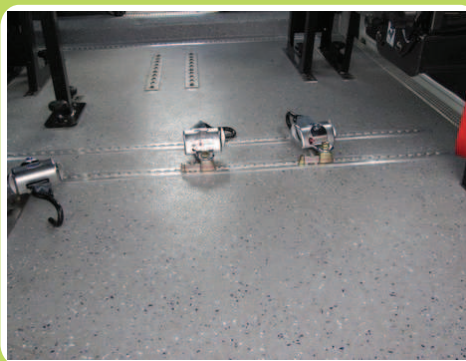

Accès latéral par cassette sous plancher

Accès arrière par rampe 3 volets : version maxi économique

Aménagement de véhicule toutes marques pour personnes handicapées

VOLKSWAGEN CRAFTER TPMR

De 1 à 5 fauteuils roulants suivant la version et le modèle

2 versions : Maxi économique, Maxi Pratique

Plancher aluminium

Plancher contreplaqué

Siège SCHNIERLE

Siège JANY

Rétracteur

AMENAGEMENT

Accès par rampe 3 volets ou hayon élévateur

Plancher aluminium ou contreplaqué avec revêtement antidérapant

Habillage intégral paroi et pavillon

Insonorisation et isolation paroi et pavillon

Eclairage LED plinthes et pavillon

Arrimage par 4 rétracteurs, ceinture abdominale et épaulière pour plus de sécurité