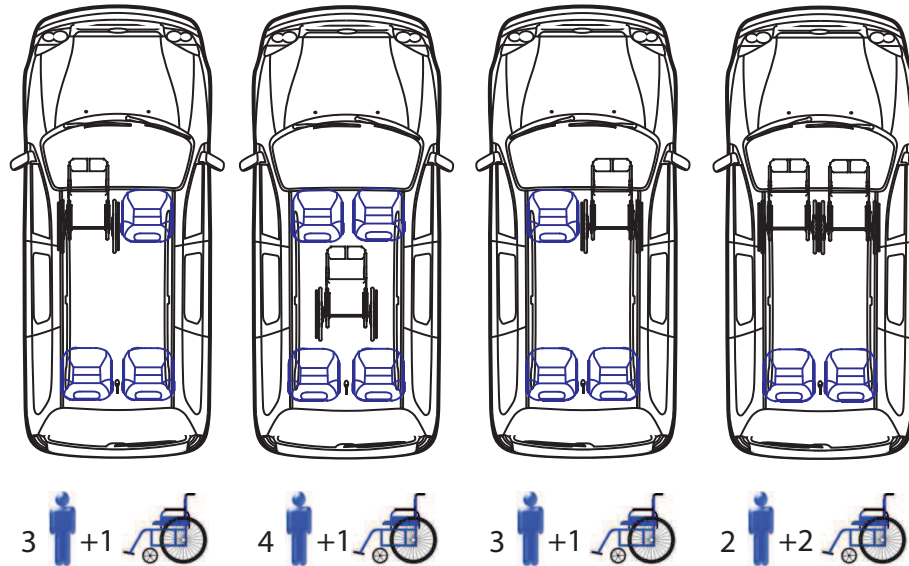

Aménagement de véhicule toutes marques pour personnes handicapées

Exemples d'aménagements

L'ouverture de porte latérale ainsi que l'abaissement du véhicule et la sortie de la rampe sont effectués par un seul bouton situé sur la clé d'origine.