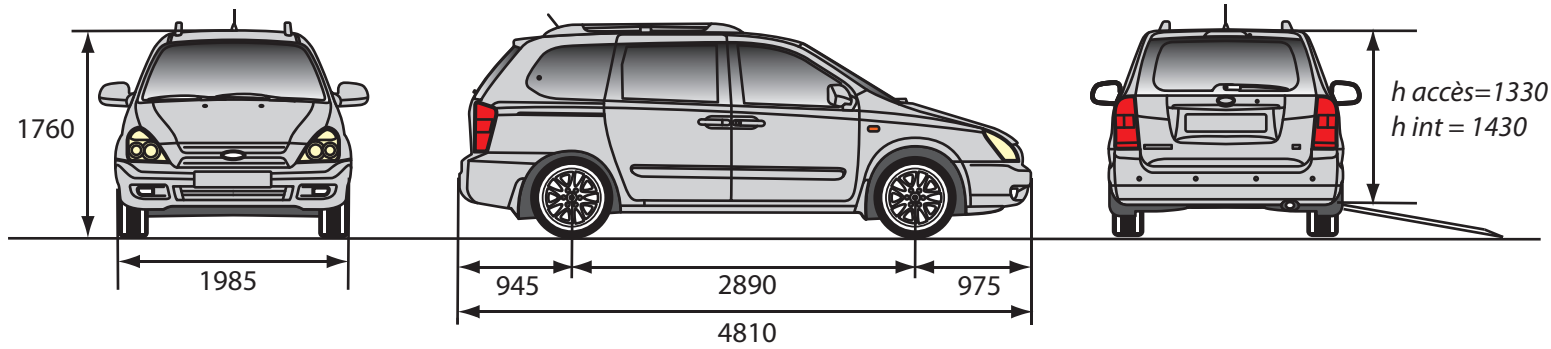

Aménagement de véhicule toutes marques pour personnes handicapées

Exemples d'aménagements

L'ouverture de porte latérale ainsi que l'abaissement du véhicule et la sortie de la rampe sont effectués par un seul bouton situé sur la clé d'origine.