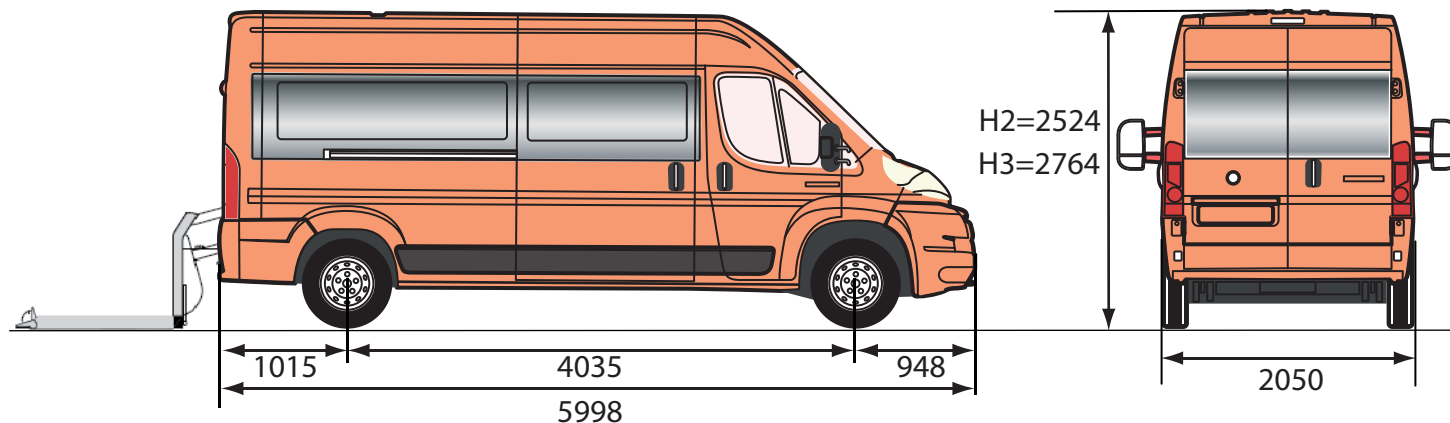

Aménagement de véhicule toutes marques pour personnes handicapées

Hauteur intérieure : H2= 1932 H3=2172  
 Hauteur de seuil : 545  
 Longueur intérieure utile : 3705  
 Largeur passage de roues : 1422  
 Dimensions en mm