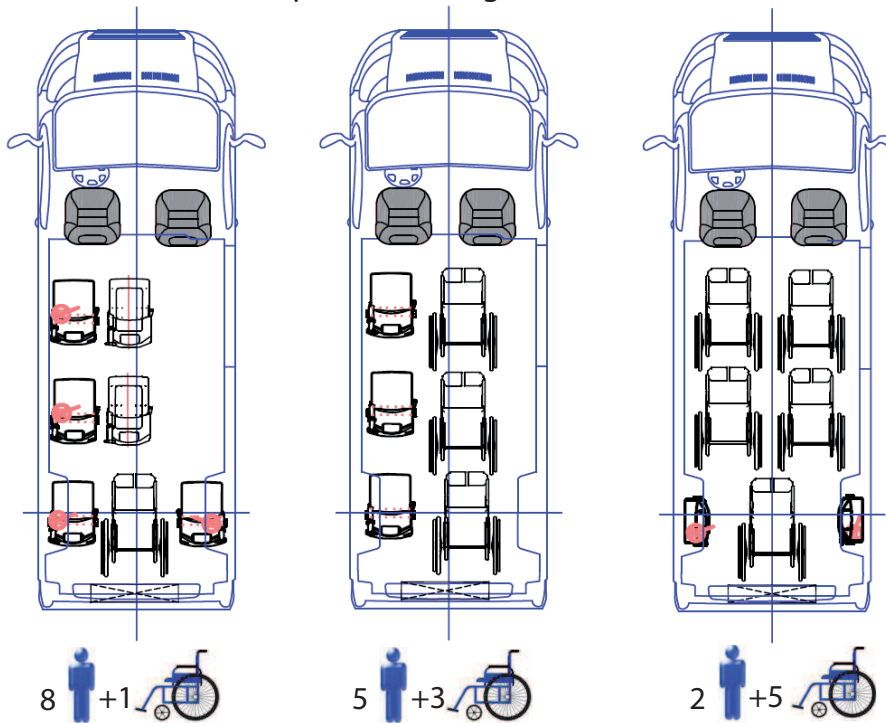

Aménagement de véhicule toutes marques pour personnes handicapées

Hauteur intérieure : H2= 1932 H3=2172
Hauteur de seuil : 545
Longueur intérieure utile : 3705
Largeur passage de roues : 1422
Dimensions en mm

Exemples d'aménagements

Moyens d'accès